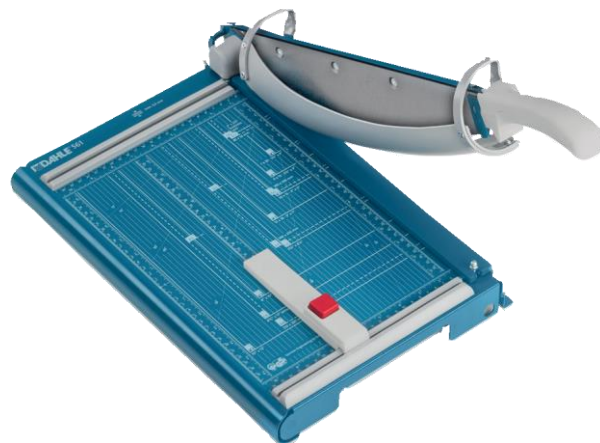

VÁGÁS MÉG PRECÍZEBBEN

A Dahle vágógépek új besorolása segít a választásban

DAHLE[®]
EASY

A Dahle EASY modelljei

Egyszerű használat, precíz végeredmény. Otthoni, hobbi és DIY használatra.

DAHLE[®]
PRO

A Dahle PRO modelljei

EASY

EASY VÁGÓGÉPEK

DAHLE 502
DAHLE 533
DAHLE 534
DAHLE 560

Az „EASY” kezdő szintű vágógépek otthoni használatra, kreatív barkácsprojektekhez és/vagy alkalmi használatra alkalmasak. Praktikus formátumuknak köszönhetően bárhol tárolhatjuk, vagy akár magunkkal is vihetjük. A segédvonalak praktikusan fotóformátumokhoz, névjegykártyákhoz és minden szabványos papírformátumhoz illeszkednek.

EASY

PRO

PRO VÁGÓGÉPEK

DAHLE 561
DAHLE 562
DAHLE 564
DAHLE 565
DAHLE 867
DAHLE 868

A Dahle „PRO” vágógépei alkalmasak magán- vagy professzionális papírvágásra. Olyan tulajdonságokkal rendelkezik, mint az egyedülálló Dahle élvédő, a precíz lézersugár-kijelző, vagy az érzékeny anyagok esetében a levehető leszorító.

KAROS VÁGÓGÉP JELLEMZŐI

Felső kés őrölt Solingen acélból készül

Felső skála

Fém asztal
nyomtatott
méretbeosztással

Ergonomikus fogantyú
segíti az erőátvitelt
lenyomáskor

Ujjvédő

Átlátszó leszorító
ujjvédővel