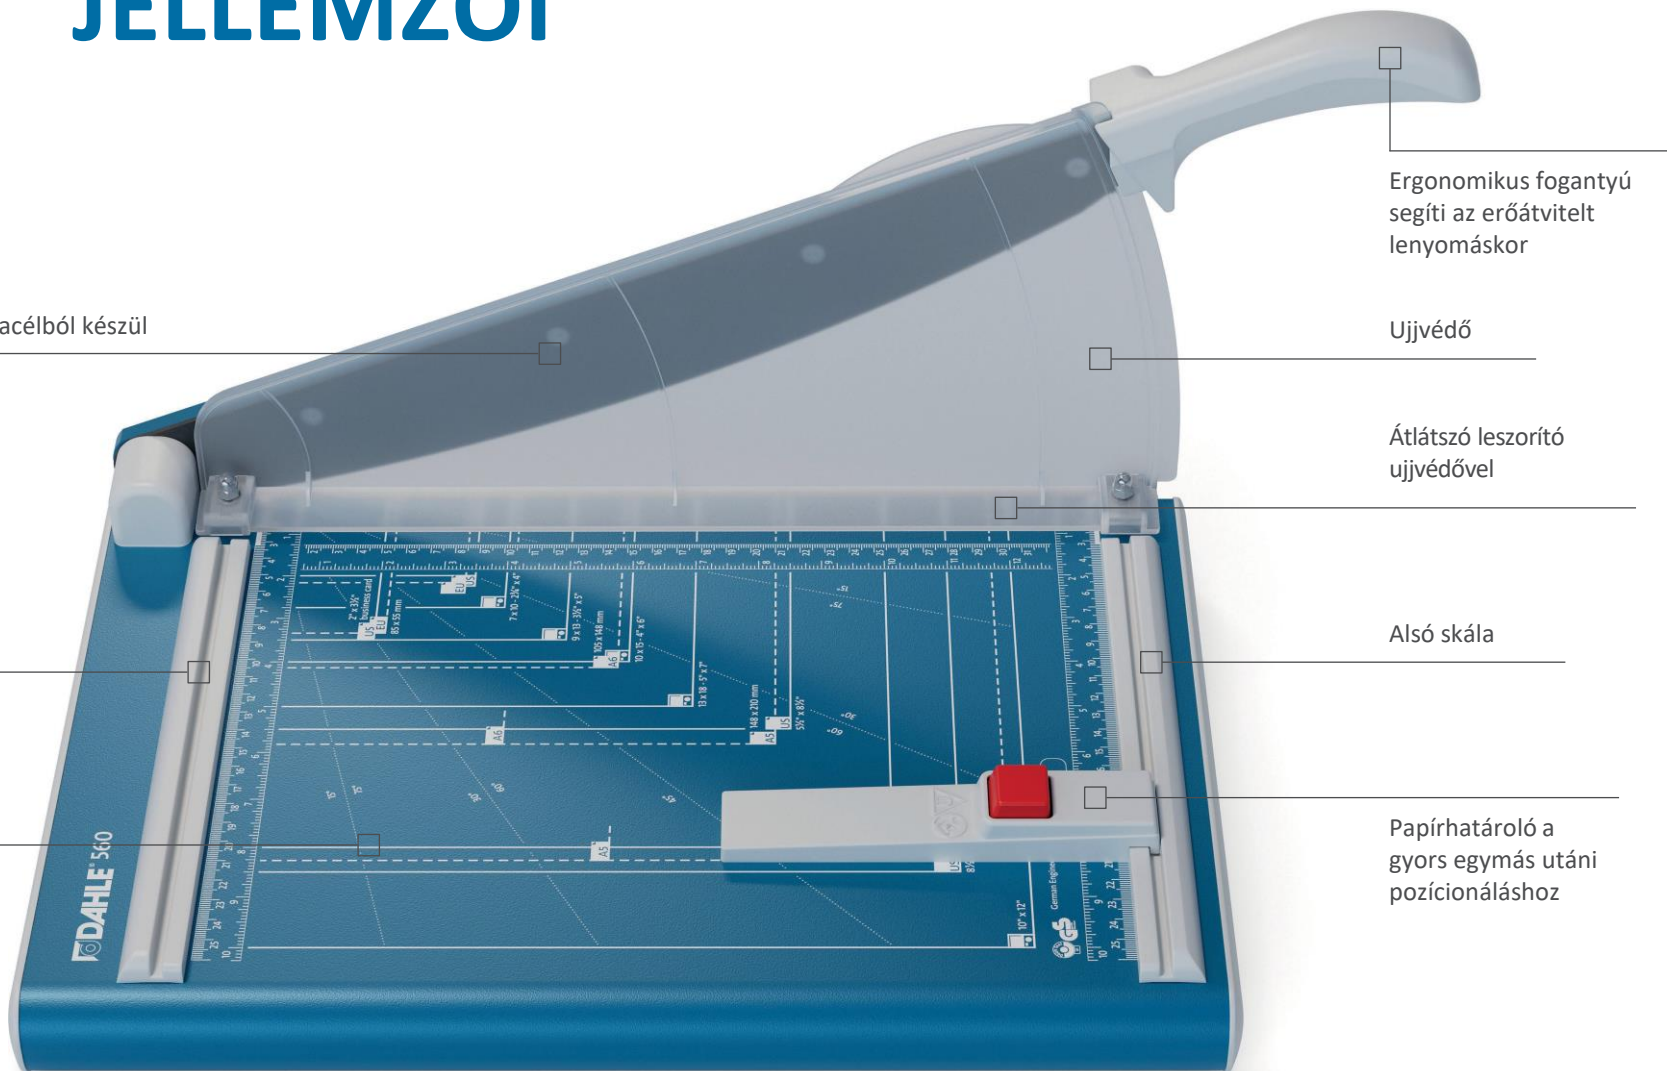

TOVÁBBFEJLESZTETT PAPIRHATÁROLÓ

Az új határolót a megváltozott külsejéről lehet felismerni (a korábbi kerek helyett szögletes kialakítás). A rögzítésnek és a hátoldalon található mágneseknek köszönhetően a határoló biztosítja a vágandó anyag rendkívül precíz és biztonságos elhelyezését.

VÁGÓGÉPEK ÖSSZEHASONLÍTÁSA

Karos vágógépet hosszú, egyenes vágásokhoz ajánlott használni. A körkéses vágógéphez képest a karos gépek különösen alkalmasak nagyobb mennyiségű papírhoz vagy egyéb vágandó anyaghoz. A kar működése miatt nagyobb erőt lehet kifejteni a pengével, mint egy körkéses eszközzel.

KAROS VÁGÓGÉP JELLEMZŐI

Felső kés őrölt Solingen acélból készül

Felső skála

Fém asztal
nyomtatott
méretbeosztással

Ergonomikus fogantyú
segíti az erőátvitelt
lenyomáskor

Ujjvédő

Átlátszó leszorító
ujjvédővel

Alsó skála

Papírhatóró a
gyors egymás utáni
pozicionáláshoz

MINDEN FELADATHOZ
MEGTALÁLJUK A
MEGFELELŐ
VÁGÓGÉPET

A Dahle EASY modelljei:
egyszerű használat, precíz
végeredmény. Otthoni,
hobby és DIY használathoz.