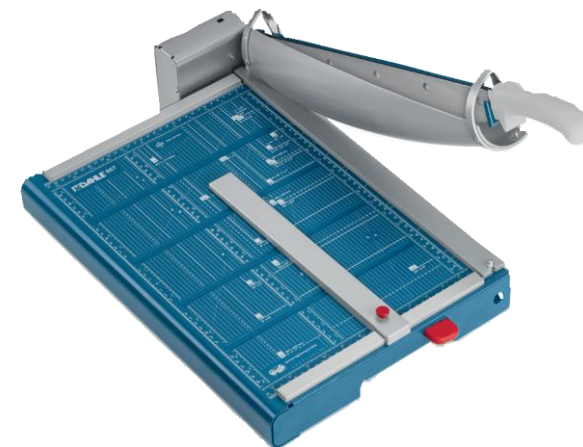

A Dahle EXPERT modelljei

Nagy teljesítményű vágógépek. Kereskedelmi és ipari felhasználásra.