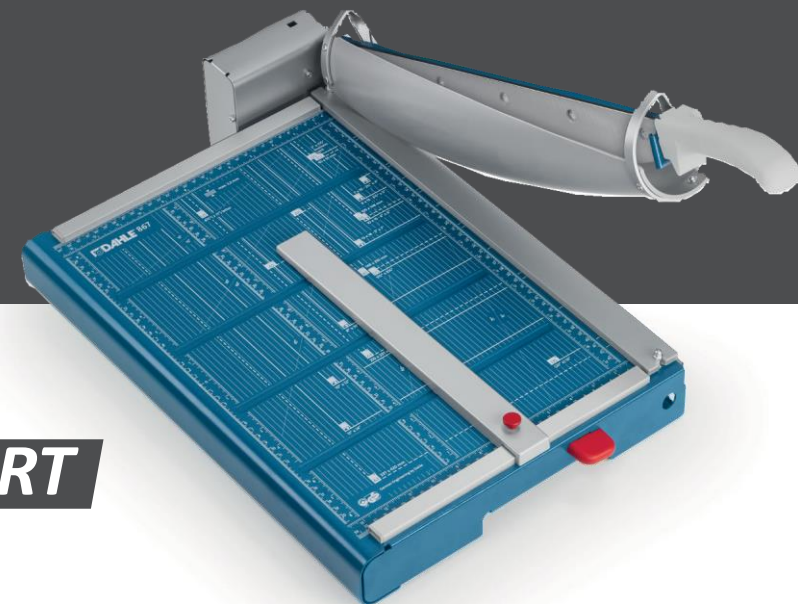

MINDEN FELADATHOZ
MEGTALÁLJUK A
MEGFELELŐ
VÁGÓGÉPET

A Dahle **EXPERT** modelljei:
Nagy teljesítményű
vágógépek. Kereskedelmi és
ipari felhasználásra.

EXPERT