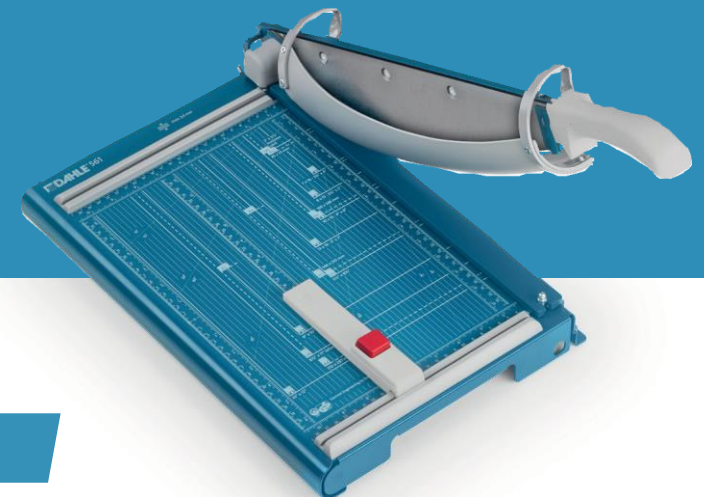

KAROS VÁGÓGÉP JELLEMZŐI

Felső kés őrölt Solingen acélból készül

Felső skála

Fém asztal
nyomtatott
méretbeosztással

Ergonomikus fogantyú
segíti az erőátvitelt
lenyomáskor

Ujjvédő

Átlátszó leszorító
ujjvédővel

Alsó skála

Papírhatóró a
gyors egymás utáni
pozicionáláshoz

MINDEN FELADATHOZ
MEGTALÁLJUK A
MEGFELELŐ
VÁGÓGÉPET

A Dahle EASY modelljei:
egyszerű használat, precíz
végeredmény. Otthoni,
hobby és DIY használathoz.

EASY

MINDEN FELADATHOZ
MEGTALÁLJUK A
MEGFELELŐ
VÁGÓGÉPET

A Dahle PRO modelljei: Masszív kialakítás, precíz és biztonságos használat. Professzionális felhasználáshoz, iskolákban, workshop-okon.

PRO

MINDEN FELADATHOZ
MEGTALÁLJUK A
MEGFELELŐ
VÁGÓGÉPET