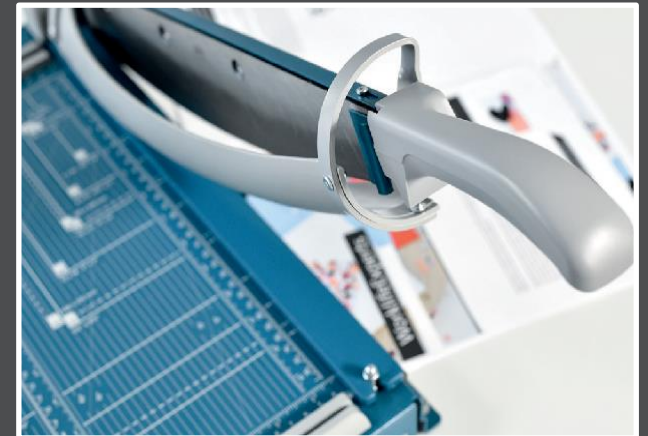

EXPERT

VÁGÓGÉPEK RÁNCFELVARRÁSA

A vágógépek ráncfelvarrásával a korábbi gépek átdolgozott és továbbfejlesztett funkciókkal lesznek elérhetőek 2024 áprilistól, ugyanazokon a cikkszámokon.

Optimalizált méretbeosztás

Továbbfejlesztett határoló

Ergonomikus kialakítású fogantyú

OPTIMALIZÁLT MÉRETBEOSZTÁS

Könnyebb felhasználást tesznek lehetővé a sűrűbb vonalkiosztások, szögmeghatározások, az alsó lapáttal párhuzamos vonalak és az érthetőbb szimbólumok.

TOVÁBBFEJLESZTETT PAPIRHATÁROLÓ

Az új határolót a megváltozott külsejéről lehet felismerni (a korábbi kerek helyett szögletes kialakítás). A rögzítésnek és a hátoldalon található mágneseknek köszönhetően a határoló biztosítja a vágandó anyag rendkívül precíz és biztonságos elhelyezését.